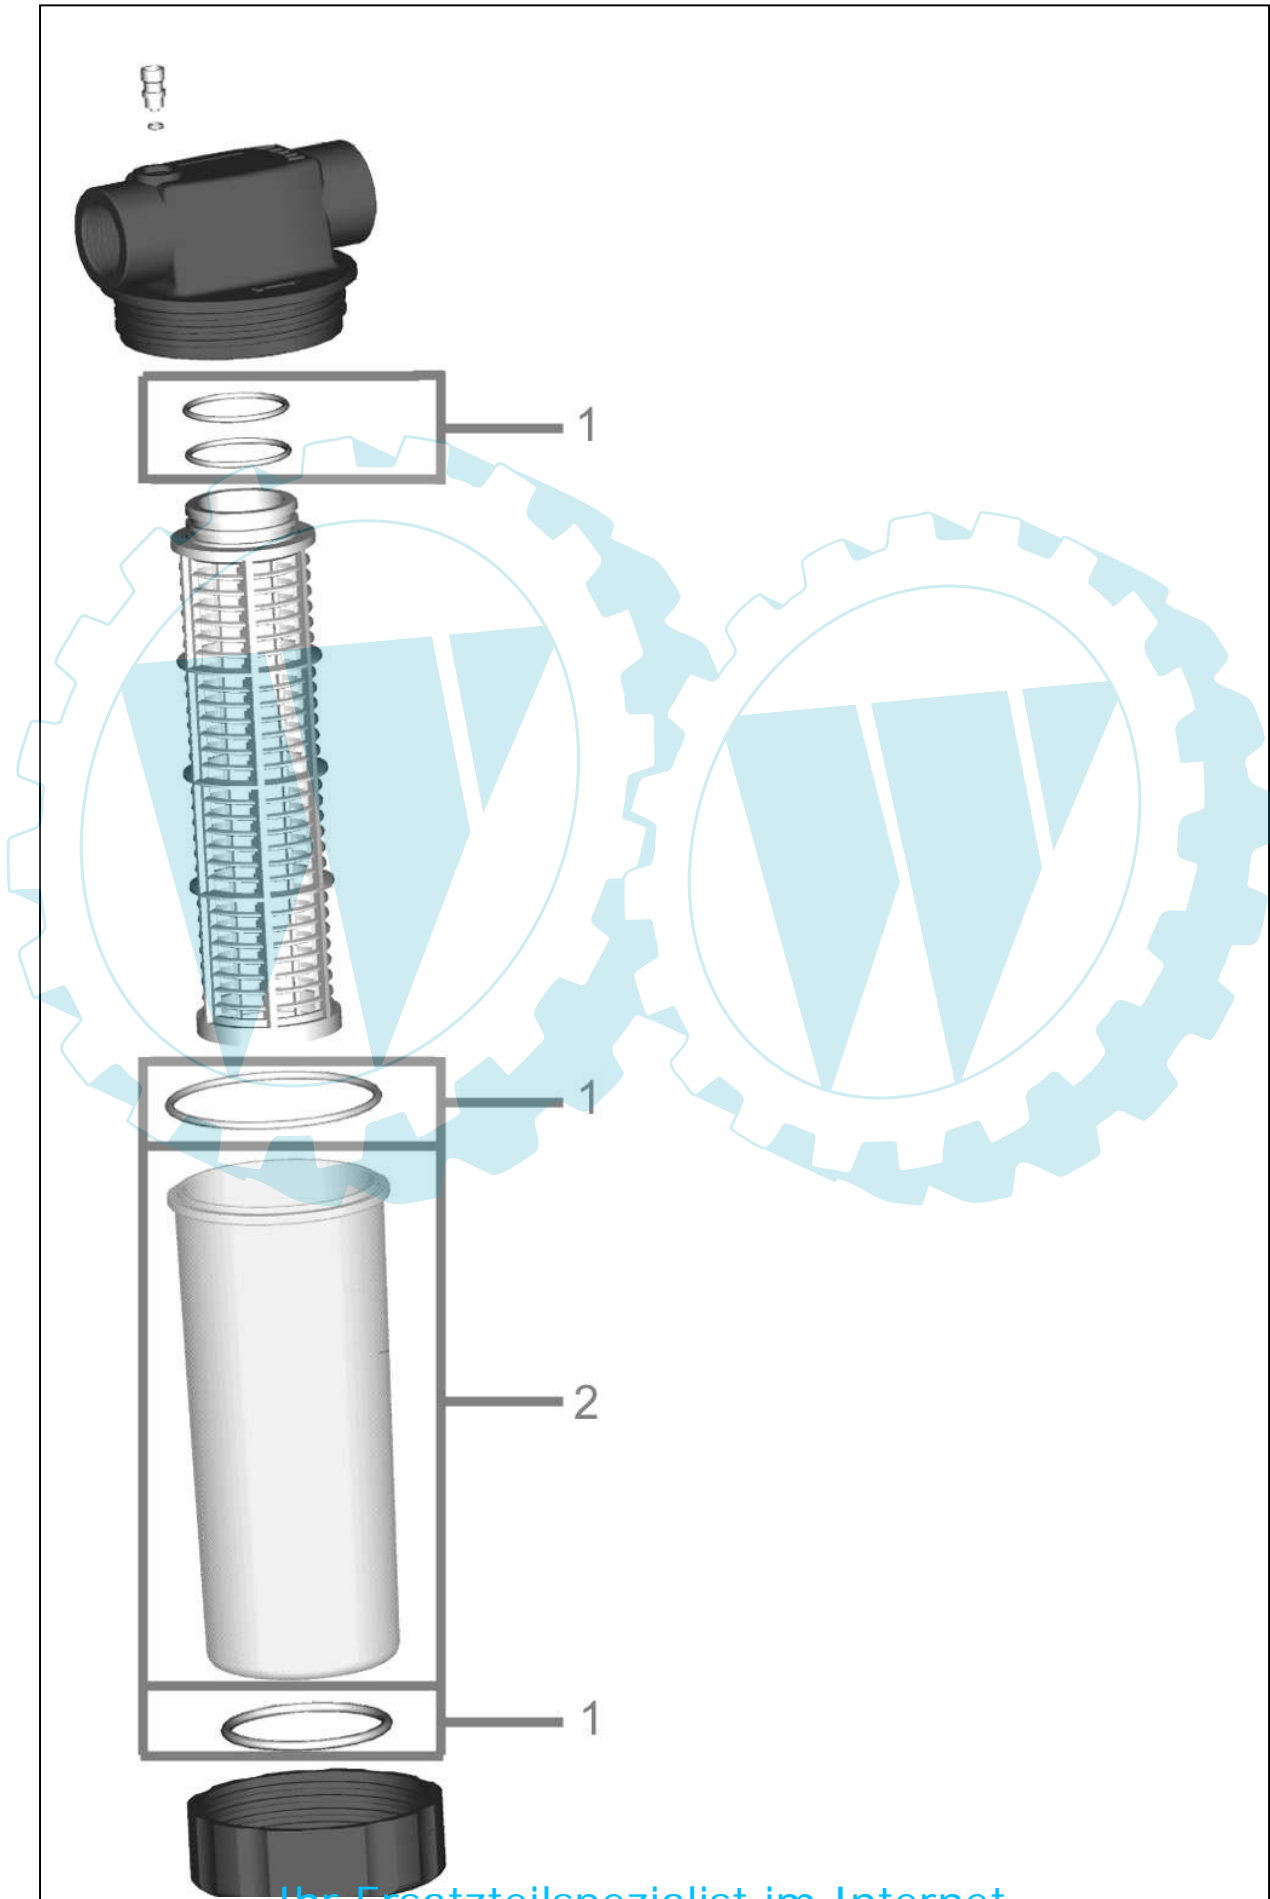

94462

94462

Pos.-Nr.	Ersatzteil-Nr.	Bezeichnung	Pos.-Nr.	Ersatzteil-Nr.	Bezeichnung
001	94462-01001	Dichtungssatz komplett	o.Abb.	94460-01004	Anschluß PVC 1"
002	94462-01003	Ersatzglas	o.Abb.	94462-01004	Schlüssel Filterglas